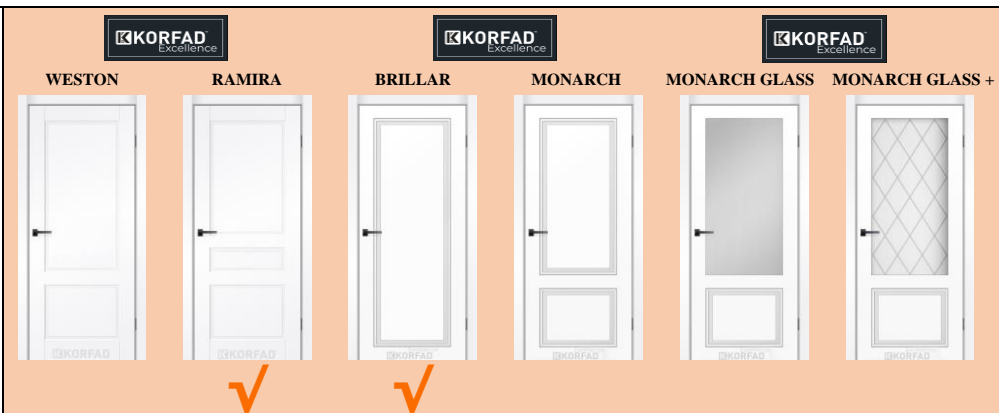

**В наявності
на складі
у м. Дніпро**

ДВЕРІ МІЖКІМНАТНІ

**ФАБРИКА
УСПІХУ**

☎ 098 531-00-20
🌐 <https://фабрика-успіху.укр>

Біла емаль

WESTON	RAMIRA, BRILLAR, MONARCH	MONARCH GLASS, MONARCH GLASS + + Малюнок "Ромб прозорий"
---------------	---------------------------------	---

Дверне полотно	400, 600, 700, 800, 900 x 2000 мм	Дерево + MDF	OUTSIDE	4 789	4 989	5 489
			«INSIDE»	-	- / 5737 / 5737	-
Коробка з ущільнювачем (2,5 ст.)	ТЕЛЕСКОП "СЕНДВИЧ" 90 мм	MDF + Дерево + MDF	90°38°2070	1 998		
	ТЕЛЕСКОП "КОМПЛАНАР" 90 мм		90°45°2100	2 125		
	ТЕЛЕСКОП "INSIDE" 90 мм		90°32°2100	1 995		
Листва (5 ст., на два боки)	ТЕЛЕСКОП крило 30/20 мм	MDF	70°10°2150	2 155		
	ТЕЛЕСКОП крило 50/40 мм			998		
Листва (2,5 ст., на один бік)	КОМПЛАНАР	MDF	80°12°2150	998		
	INSIDE			998		
Добірна дошка (2,5 ст.)	ТЕЛЕСКОП	MDF	100°10°2070	998		
			200°10°2070	1 995		
Роздрібна вартість блоку	ДП + Коробка "СЕНДВИЧ" 90мм + Листва телескоп 30/20 	Без добірної дошки		8 782	8 982	9 482
		+ Добірна дошка телескоп 100		9 780	9 980	10 480
		+ Добірна дошка телескоп 200		10 777	10 977	11 477
	ДП + Коробка "КОМПЛАНАР" 90мм + Листва "КОМПЛАНАР" + ТЕЛЕСКОП 30/20 або ДП "INSIDE" + Коробка "INSIDE" + Листва "INSIDE" + ТЕЛЕСКОП 30/20 	Без добірної дошки		8 910	«КОМПЛАНАР» 9 110	9 610
				-	«INSIDE» 9 858	-
		+ Добірна дошка телескоп 100		9 908	«КОМПЛАНАР» 10 108	10 608
				-	«INSIDE» 10 856	-
		+ Добірна дошка телескоп 200		10 905	«КОМПЛАНАР» 11 105	11 605
				-	«INSIDE» 11 853	-