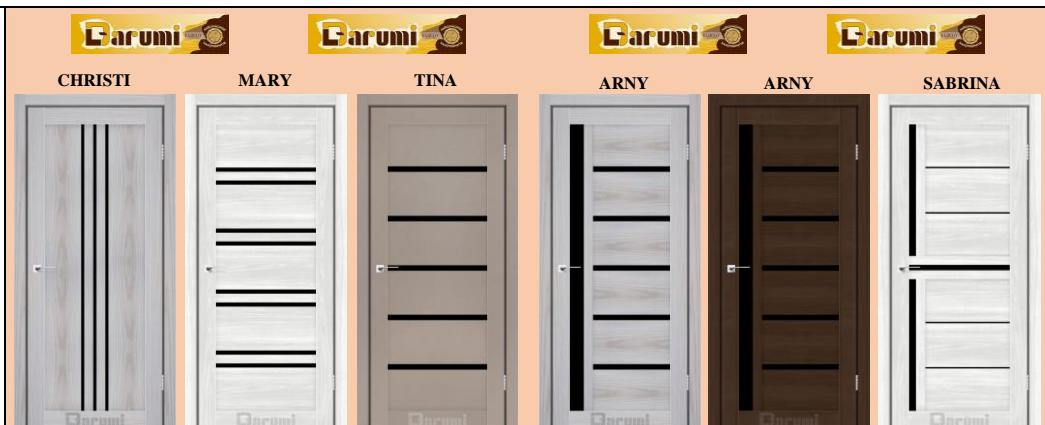

**В наявності
на складі
у м. Дніпро**

ДВЕРІ МІЖКІМНАТНІ

Garumi

LEADOR

LEADOR

KORFAD

**ФАБРИКА
УСПІХУ**

098 531-00-20
<https://фабрика-успіху.укр>

Покриття ПП-поліпропілен - Зроблено в Японії

ELBEGY® Japan printing

Дуб мембау, Дуб боровий, Дуб честнат, Венге панга, Білий текстурний, Димчастий краст, Сірий краст, Ясен отару, Сіра модрина

Дверне полотно	400, 600, 700, 800, 900 x 2000 мм	Дерево + MDF	Сатин білий	CHRISTI, MARY, TINA	ARNY, SABRINA
			Чорне		
Коробка з ущільнювачем (2,5 ст.)	ТЕЛЕСКОП 80 мм	MDF + Дерево + MDF	80°34°2070	АКЦІЯ 1 573	
Ліштва (5 ст., на дві сторони)	ЗВИЧАЙНА	MDF	70°8°2150	1 495	
	ТЕЛЕСКОП крило 30/20 мм		70°10°2150	АКЦІЯ 1 775	
	ТЕЛЕСКОП крило 50/40 мм			1 870	
Добірна дошка (2,5 ст.)	ЗВИЧАЙНА ТЕЛЕСКОП	MDF	100°10°2070	968	
			200°10°2070	1 935	
			100°10°2070	1 075	
			200°10°2070	2 145	
				6 067	
Роздрібна вартість блоку	ДП + Коробка телескоп 80мм + Ліштва звичайна	Без добірної дошки	Сатин білий	6 067	
			Чорне	6 267	
		+ Добірна звичайна 100	Сатин білий	7 035	
			Чорне	7 235	
		+ Добірна звичайна 200	Сатин білий	8 002	
			Чорне	8 202	
	ДП + Коробка телескоп 80мм + Ліштва телескоп 30/20	Без добірної дошки	Сатин білий	6 347	
			Чорне	6 547	
		+ Добірна телескоп 100	Сатин білий	7 422	
			Чорне	7 622	
		+ Добірна телескоп 200	Сатин білий	8 492	
			Чорне	8 692	
ДП + Коробка телескоп 80мм + Ліштва телескоп 30/20 + 50/40	Без добірної дошки	Сатин білий	6 395		
		Чорне	6 595		
	+ Добірна телескоп 100	Сатин білий	7 470		
		Чорне	7 670		
	+ Добірна телескоп 200	Сатин білий	8 540		
		Чорне	8 740		