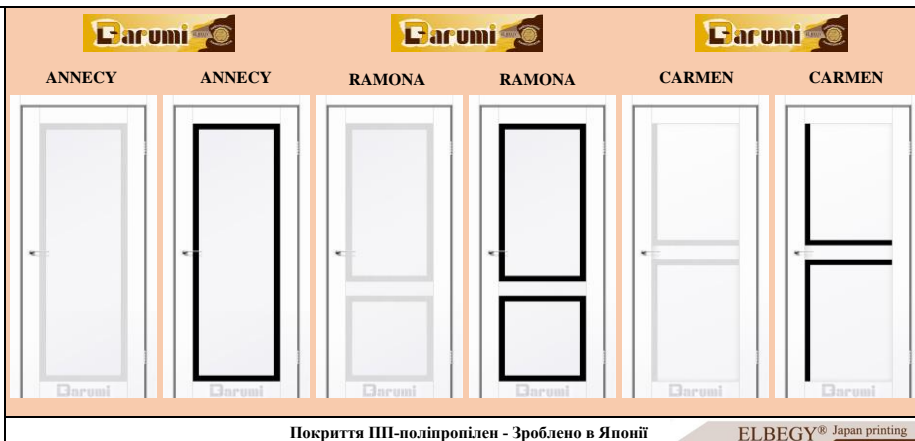

**В наявності
на складі
у м. Дніпро**

ДВЕРІ МІЖКІМНАТНІ

**ФАБРИКА
УСПІХУ**

098 531-00-20
<https://фабрика-успіху.укр>

Покриття ПП-поліпропілен - Зроблено в Японії

ELBEGY® Japan printing

Білий матовий

		АНNECY		RAMONA, CARMEN	
Дверне полотно	400, 600, 700, 800, 900 x 2000 мм	Дерево + MDF	Сатин білий	4 690	4 780
			Чорне	+200	+210
Коробка з ущільнювачем (2,5 ст.)	ЗВИЧАЙНА (напівтелескопічна)	Дерево + MDF	80°40°2070	2 023	
	ТЕЛЕСКОП 80 мм		100°40°2070	АКЦІЯ 2 198	
	ТЕЛЕСКОП 100 мм		70°8°2150	2 433	
Листва (5 ст., на дві сторони)	ЗВИЧАЙНА	MDF	70°10°2150	1 770	
	ТЕЛЕСКОП крило 30/20 мм		100°10°2070	АКЦІЯ 1 870	
	ТЕЛЕСКОП крило 50/40 мм		200°10°2070	1 955	
Добірна дошка (2,5 ст.)	ЗВИЧАЙНА	MDF	100°10°2070	1 080	
			200°10°2070	2 160	
	ТЕЛЕСКОП		100°10°2070	1 115	
			200°10°2070	2 225	
Роздрібна вартість блоку	ДП + Коробка звичайна 80мм + Листва звичайна	Без добірної дошки	8 483	8 573	
		+ Добірна звичайна 100	9 563	9 653	
		+ Добірна звичайна 200	10 643	10 733	
	ДП + Коробка телескоп 80мм + Листва телескоп 30/20	Без добірної дошки	8 758	8 848	
		+ Добірна телескоп 100	9 873	9 963	
		+ Добірна телескоп 200	10 983	11 073	
	ДП + Коробка телескоп 100мм + Листва телескоп 30/20	Без добірної дошки	8 993	9 083	
		+ Добірна телескоп 100	10 108	10 198	
		+ Добірна телескоп 200	11 218	11 308	

ПЕРЕВАГИ !!!

Стойові повністю заповнені деревом!

Дверна коробка завтовшки 40мм! Є вибір між дверною коробкою завширшки 80 або 100мм!

Покриття ПП-поліпропілен японського виробництва має ряд фізико-механічних переваг!