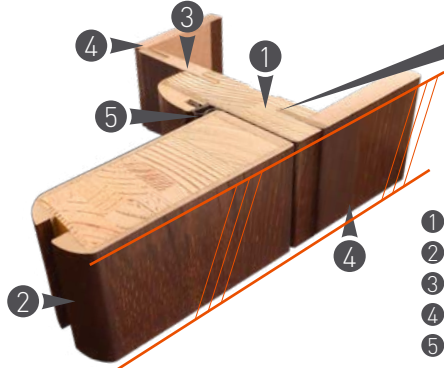

РОЗРІЗ ЗБІРНОГО ДВЕРНОГО БЛОКА
(дозволяє забезпечити компланарне з'єднання -
полотно, коробка та лиштва в один рівень)