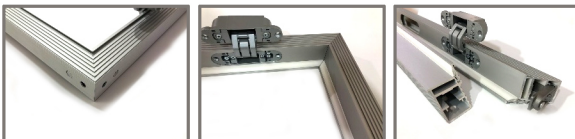

ЕЛЕМЕНТИ КАРКАСНО-ЩИТОВИХ ДВЕРЕЙ ПІД ФАРБУВАННЯ

Алюмінієва дверна коробка
прихованого монтажу універсальна, для
внутрішнього та зовнішнього відкриття.

Ширина / Товщина / Висота
60x49x2070