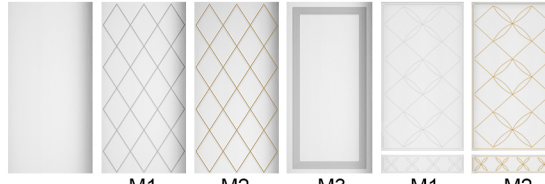

ALP-02

Арт бетон/
Art beton

ALP-03

Сталь кортен/
Steel corten

ALP-07

**ПОЛОТНО ЗОВНІШНЬОГО
ВІДКРИВАННЯ**

IN-01

**ПОЛОТНО ВНУТРІШНЬОГО
ВІДКРИВАННЯ**

IN-02

ВАРІАНТИ СКЛА

Сатин бронза+ малюнок

M1 M2 M1 M2
/CL-02, CL-09/ /CL-05, CL-07/

Сатин білий+ малюнок

M1 M2 M3 M1 M2
/CL-02, CL-09/ /CL-05, CL-07/

Двостороннє триплекс дзеркало

бронза графіт срібне