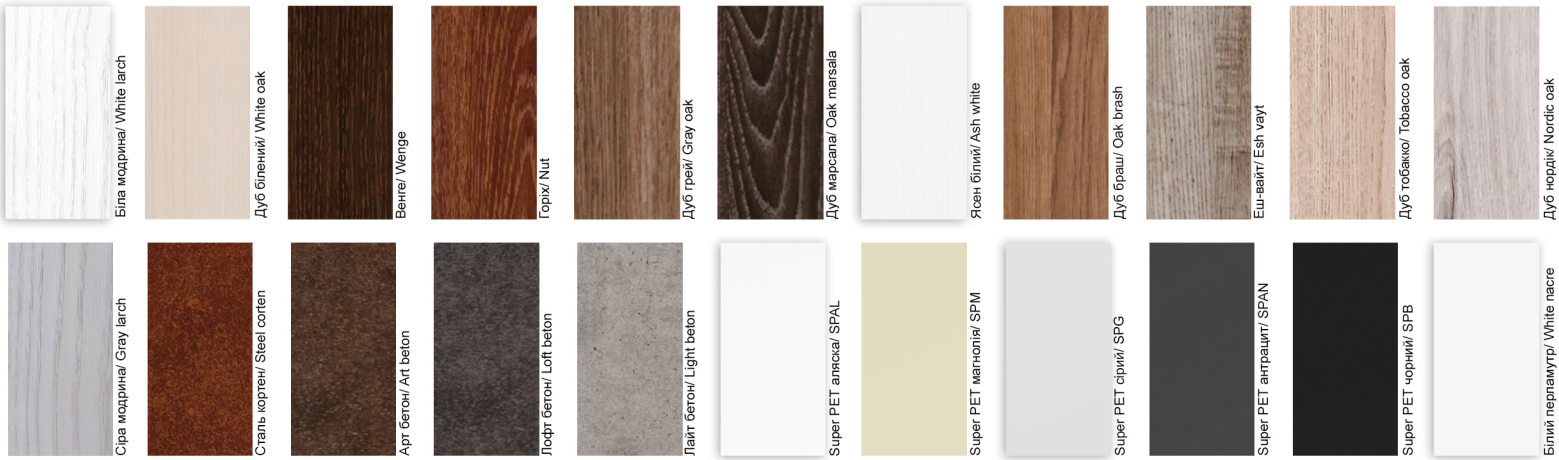

IN-02

ВАРІАНТИ СКЛА

Сатин бронза+ малюнок

M1 M2 M1 M2
/CL-02, CL-09/ /CL-05, CL-07/

Сатин білий+ малюнок

M1 M2 M3 M1 M2
/CL-02, CL-09/ /CL-05, CL-07/

Двостороннє триплекс дзеркало

бронза графіт срібне

Чорне

«Lacobel»

ВАРІАНТИ ДЕКОРУ

Біла модрина/ White larch

Дуб біленин/ White oak

Венге/ Wenge

Горіх/ Nut

Дуб грей/ Gray oak