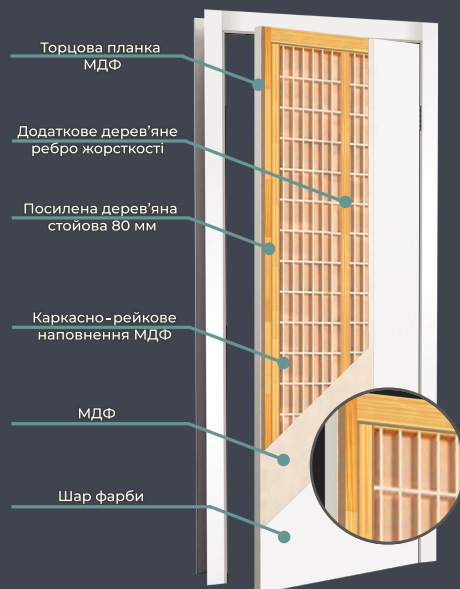

# НОВИНКА

КАРКАСНО-РЕЙКОВЕ НАПОВНЕННЯ МДФ  
ЗАМІСТЬ ПАПЕРОВОГО НАПОВНЕННЯ

- УКРІПЛЕНИЙ КАРКАС ДВЕРНОГО ПОЛОТНА
- 3 ШАРИ ҐРУНТА
- 2 ШАРИ ФАРБИ
- КРОМКА 1мм ( 3 4 СТОРІН), ЩО ПРОКЛЕЄНА ПОЛІУРІТАНОВИМ КЛЕЄМ

#### ЗАБЕЗПЕЧУЄ:

- точність товщини по всьому дверному полотну
- високу стійкість до деформації і навантаження