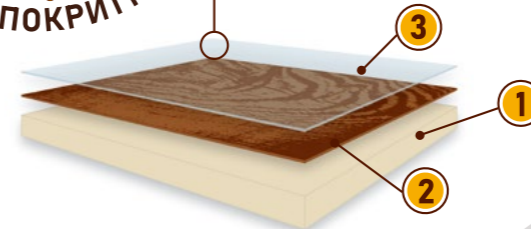

ПОКРИТТЯ ДВЕРЕЙ / DOOR COVERINGS:

PP ОСНОВА (Polypropylene)	1	PP BASE (Polypropylene)
ДРУКОВАНИЙ ШАР (декор)	2	PRINT LAYER (decor)
ЗАХИСТНИЙ ШАР (no EB Technology)	3	PROTECTIVE LAYER (by EB Technology)