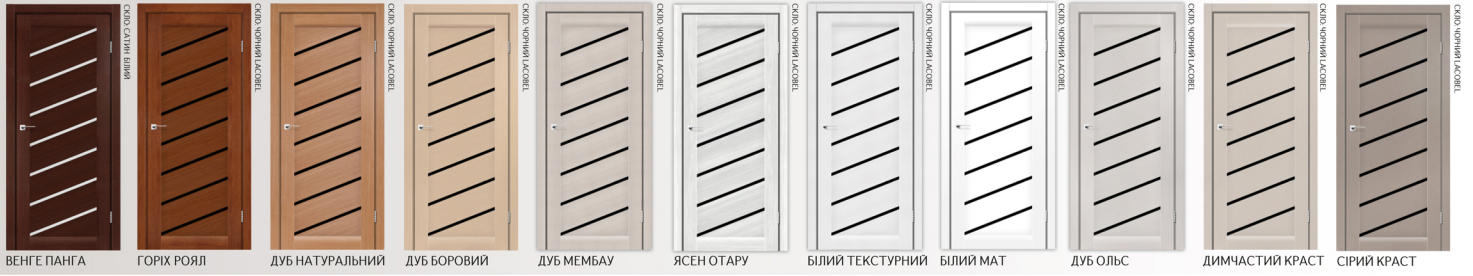

Garumi

МІЖКІМНАТНІ ДВЕРІ

INTERIORS DOORS

ROSALIA

ВЕНГЕ ПАНГА ГОРІХ РОЯЛ ДУБ НАТУРАЛЬНИЙ ДУБ БОРОВИЙ ДУБ МЕМБАУ ЯСЕН ОТАРУ БІЛИЙ ТЕКСТУРНИЙ БІЛИЙ МАТ ДУБ ОЛЬС ДИМЧАСТИЙ КРАСТ СІРИЙ КРАСТ

СІРИЙ БЕТОН ГОРІХ БУРГУН ДУБ ЧЕСТНАТ