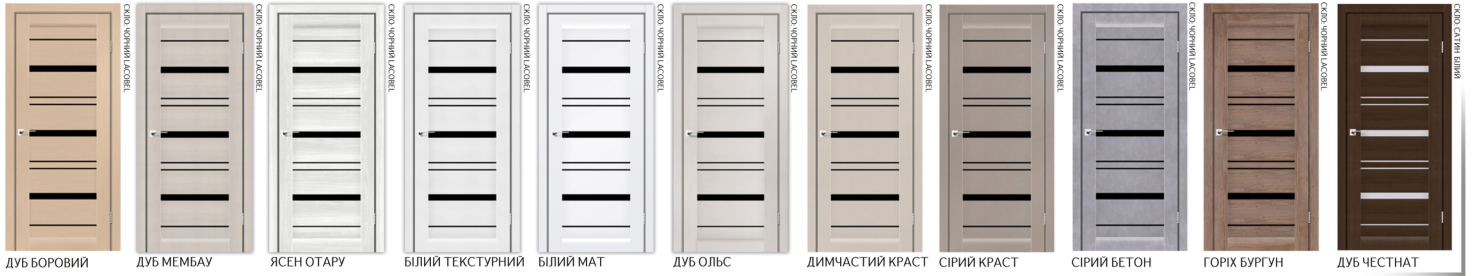

ДУБ БОРОВИЙ ДУБ МЕМБАУ ЯСЕН ОТАРУ БІЛИЙ ТЕКСТУРНИЙ БІЛИЙ МАТ ДУБ ОЛЬС ДИМЧАСТИЙ КРАСТ СІРИЙ КРАСТ СІРИЙ БЕТОН ГОРІХ БУРГУН ДУБ ЧЕСТНАТ