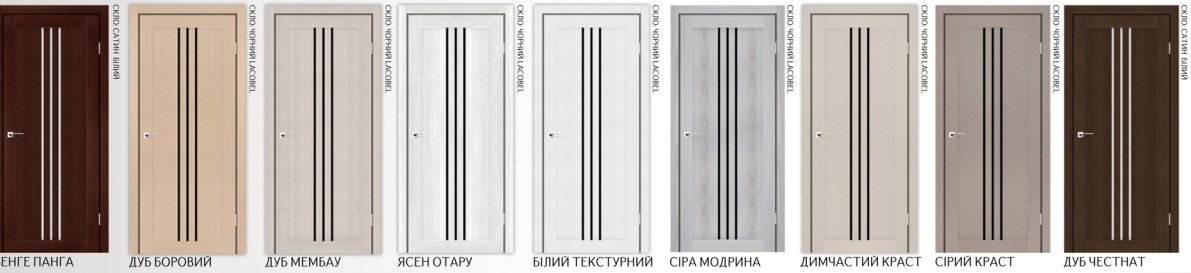

CHRISTI

ВЕНГЕ ПАНГА ДУБ БОРОВИЙ ДУБ МЕМБАУ ЯСЕН ОТАРУ БІЛИЙ ТЕКСТУРНИЙ СІРА МОДРИНА ДИМЧАСТИЙ КРАСТ СІРИЙ КРАСТ ДУБ ЧЕСТНАТ