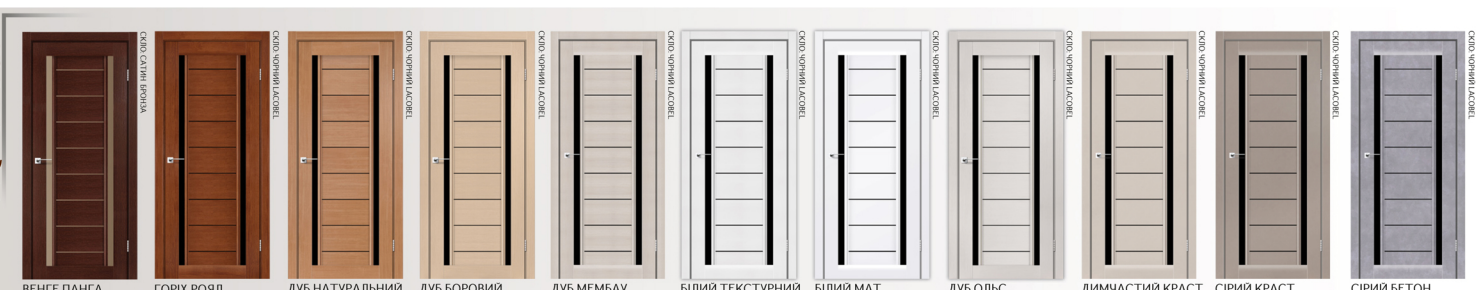

ДУБ БОРОВИЙ

ДУБ МЕМБАУ

ЯСЕН ОТАРУ

БІЛИЙ ТЕКСТУРНИЙ

ДУБ ОЛЬС

ДИМЧАСТИЙ КРАСТ

СІРИЙ КРАСТ

ДУБ НАТУРАЛЬНИЙ

ГОРІХ РОЯЛ

ГОРІХ БУРГУН

ДУБ ЧЕСТНАТ

MADRID