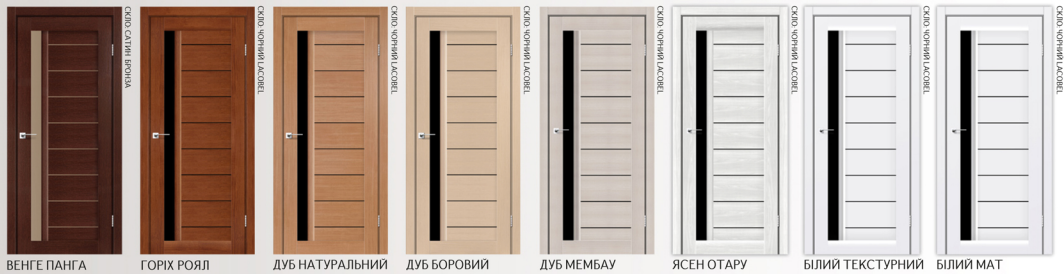

ДУБ ЧЕСТНАТ

SELESTA

ВЕНГЕ ПАНГА ГОРІХ РОЯЛ ДУБ НАТУРАЛЬНИЙ ДУБ БОРОВИЙ ДУБ МЕМБАУ БІЛИЙ ТЕКСТУРНИЙ БІЛИЙ МАТ ДУБ ОЛЬС ДИМЧАСТИЙ КРАСТ СІРИЙ КРАСТ СІРИЙ БЕТОН

ГОРІХ БУРГУН ДУБ ЧЕСТНАТ

BORDO

ВЕНГЕ ПАНГА ГОРІХ РОЯЛ ДУБ НАТУРАЛЬНИЙ ДУБ БОРОВИЙ ДУБ МЕМБАУ ЯСЕН ОТАРУ БІЛИЙ ТЕКСТУРНИЙ БІЛИЙ МАТ