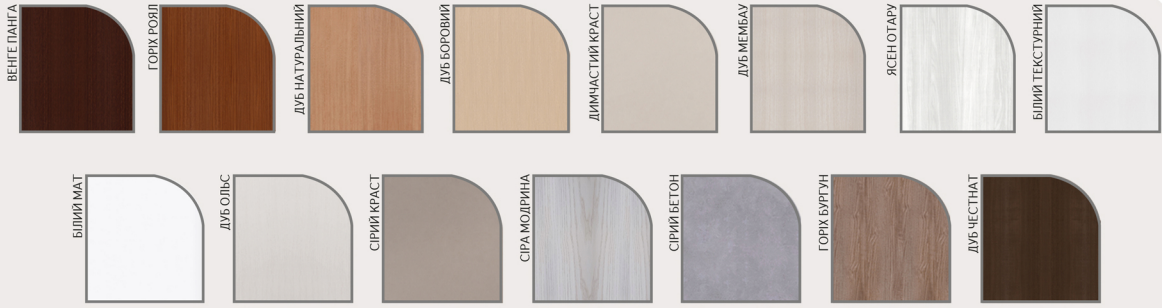

СІРИЙ КРАСТ НАКЛАДНА ДЕКОРАТИВНА ВСТАВКА ЧОРНА ГОРІХ БУРГУН НАКЛАДНА ДЕКОРАТИВНА ВСТАВКА ЧОРНА СІРИЙ БЕТОН НАКЛАДНА ДЕКОРАТИВНА ВСТАВКА ЧОРНА

PLATO LINE-04

ВЕНГЕ ПАНГА СКЛО ЧОРНИЙ ЛАСОВЕЛ ГОРІХ РОЯЛ СКЛО ЧОРНИЙ ЛАСОВЕЛ ДУБ НАТУРАЛЬНИЙ СКЛО ЧОРНИЙ ЛАСОВЕЛ ДУБ БОРОВИЙ СКЛО ЧОРНИЙ ЛАСОВЕЛ ДИМЧАСТИЙ КРАСТ СКЛО ЧОРНИЙ ЛАСОВЕЛ БІЛИЙ МАТ СКЛО ЧОРНИЙ ЛАСОВЕЛ ДУБ ОЛЬС СКЛО ЧОРНИЙ ЛАСОВЕЛ СІРИЙ КРАСТ СКЛО ЧОРНИЙ ЛАСОВЕЛ

СІРИЙ БЕТОН СКЛО ЧОРНИЙ ЛАСОВЕЛ ГОРІХ БУРГУН СКЛО ЧОРНИЙ ЛАСОВЕЛ

MARY

PLATO LINE-04

INVISIO

ДВЕРІ ПРИХОВАНОГО МОНТАЖУ ПІД ФАРБУВАННЯ

ДОДАТКОВА ОПЦІЯ АЛЮМІНІЄВИЙ ТОРЕЦЬ ДЛЯ ПОЛОТЕН IN-01 та IN-02

IN-01 дверне полотно зовнішнього відкривання 40мм колір: сріблястий та чорний

IN-02 дверне полотно внутрішнього відкривання 50мм колір: сріблястий та чорний

АЛЮМІНІЄВА КОРОБКА ПРИХОВАНОГО МОНТАЖУ колір: сріблястий колір: чорний

Накладний алюмінієвий торець колір: чорний

ДЕКОРИ

СКЛЮ