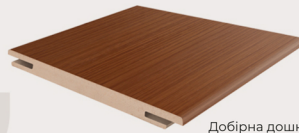

Добірна дошка МДФ ТЕЛЕСКОП Ш 100 / Т 10 / Д 2070 Ш 200 / Т 10 / Д 2070